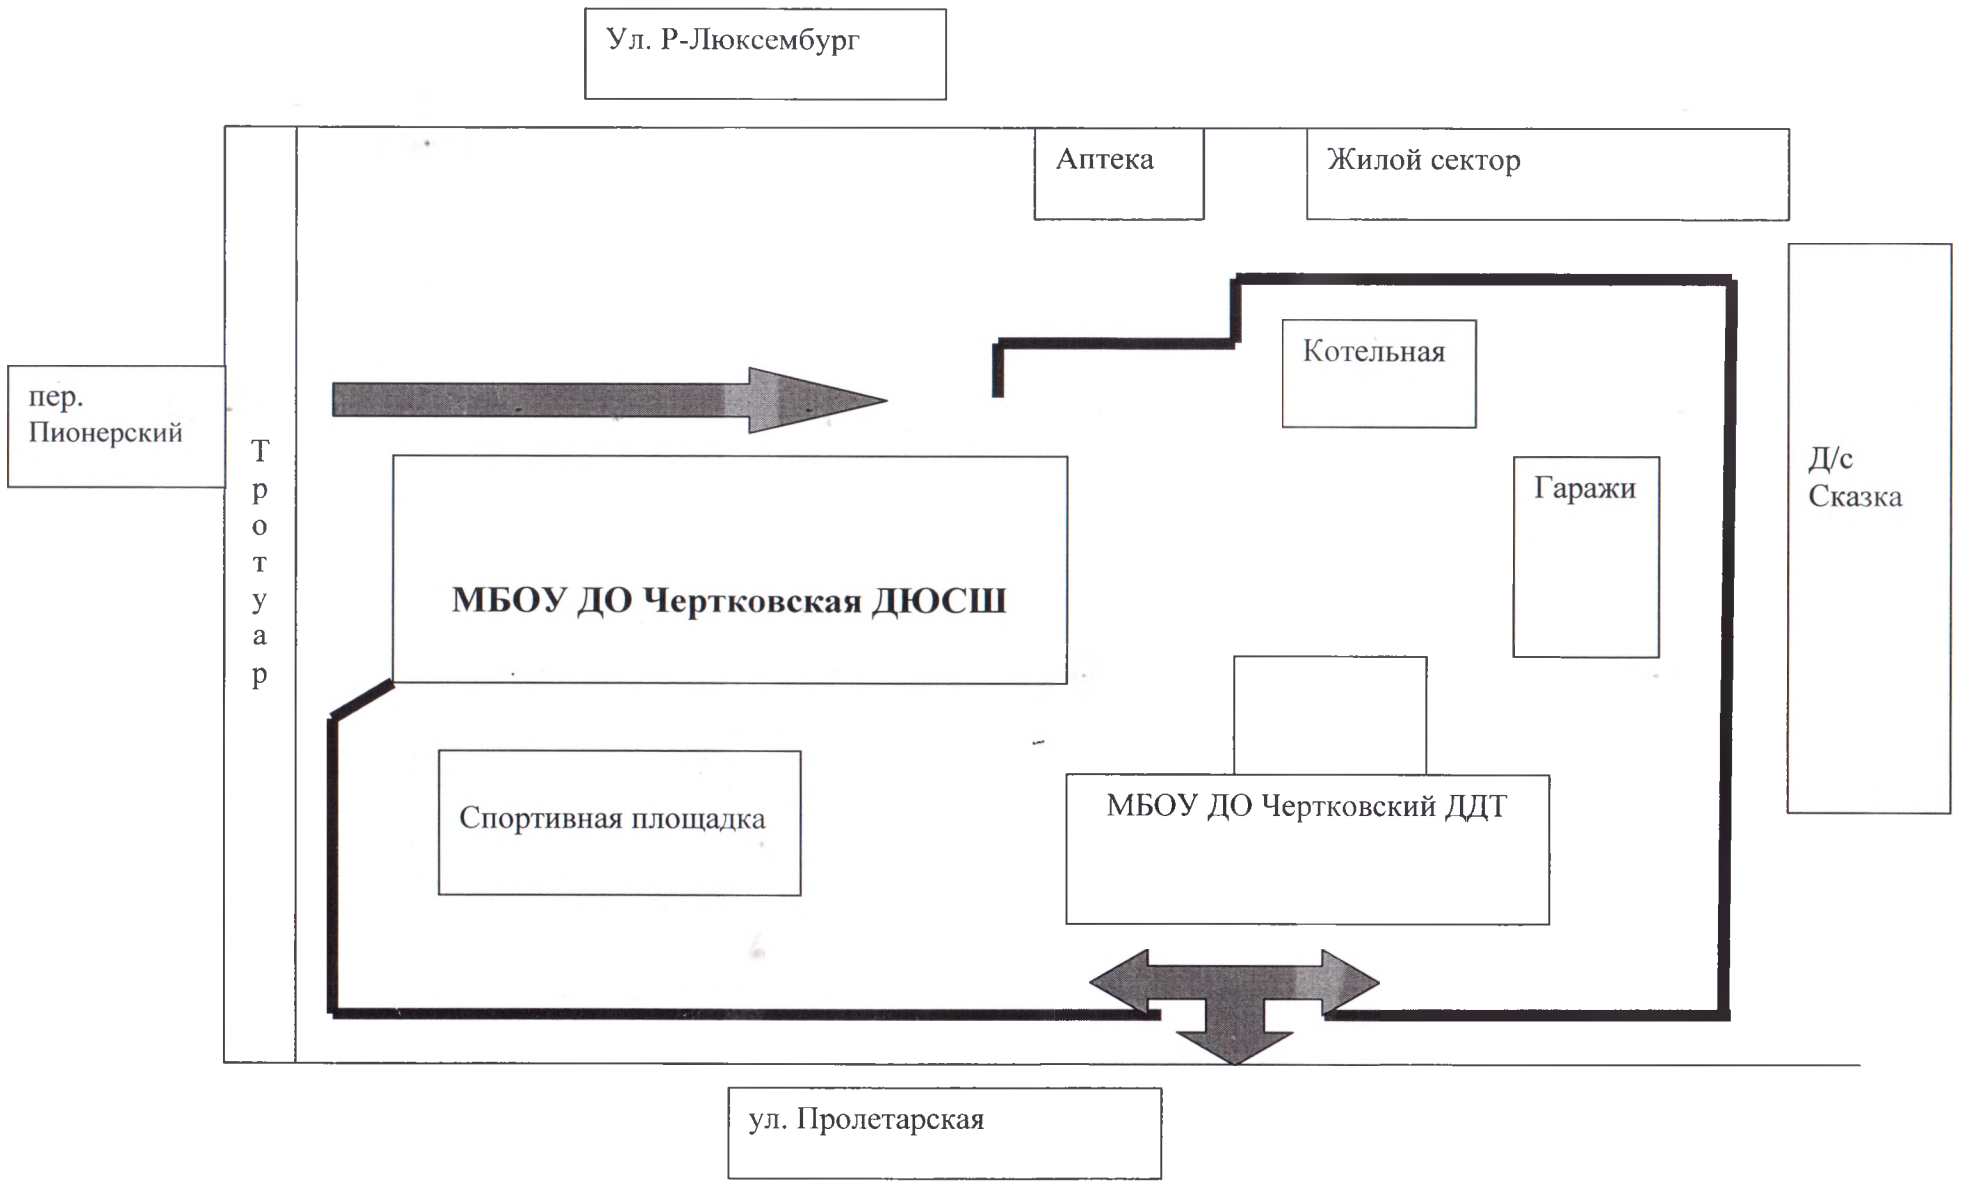

1-ая смена: 8.30 – 12.00

2-ая смена: 13.30 – 21.00

Телефоны оперативных служб:

ОГИБДД 8(86387) 2-17-03

ГО и ЧС 8(86387) 2-14-62

Служба спасения 112

**Схема  
размещения МБОУ ДО Чертковская ДЮСШ по отношению к дорожной сети и другим зданиям и объектам**

**ограждение**  
пути подхода